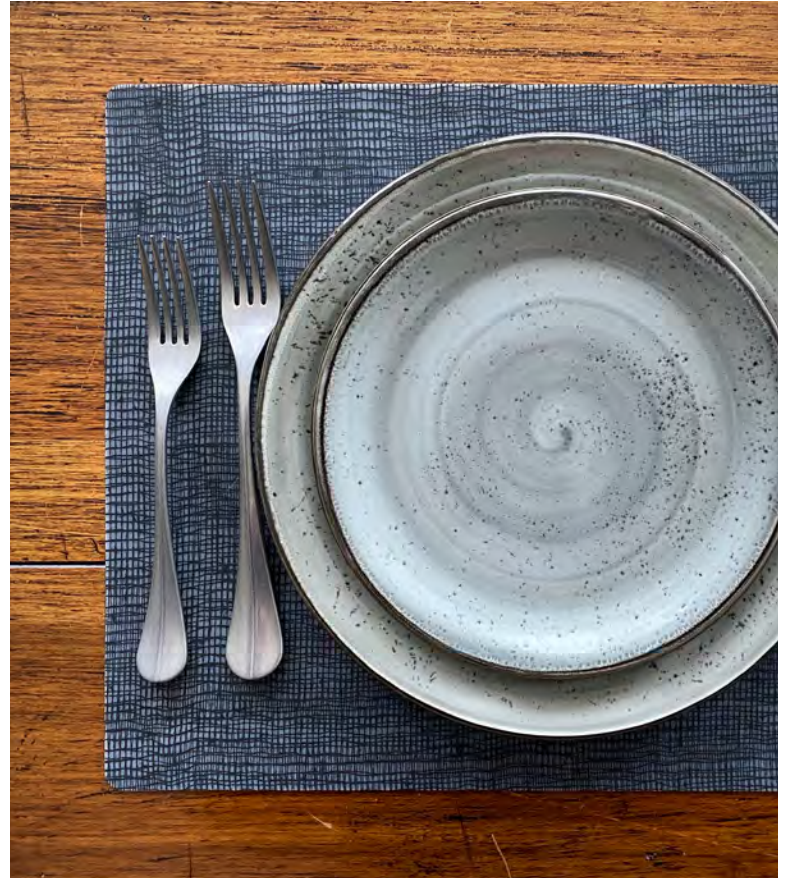

Table Runners, Placemats & Trivets

MTPLLN071216
Black and Grey Linen Silicone Placemat
L 16" W 12"