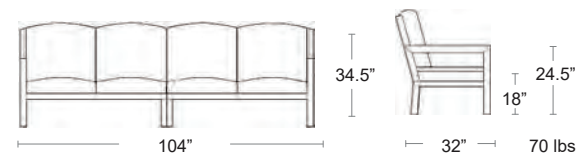

LOUNGE SEATING

SOFA
CITY-581
LIST:\$3200 EA.
SELL:**\$2080 EA.**

LOVE SEAT
CITY-582
LIST:\$2240 EA.
SELL:**\$1460 EA.**

CLUB CHAIR
CITY-583
LIST:\$1450 EA.
SELL:**\$945 EA.**

City View Modular Collection

LONG SOFA
CITY-02R-02L
LIST:\$4200 EA.
SELL:**\$2730 EA.**