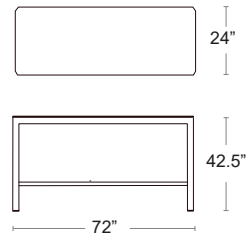

SENAPE
40058.56

TORTORA
40058.10

SALICE
40058.04

AGAVE
40058.16

TABLES: BAR HEIGHT

Stone Ceramic Top Bar Table

All Aluminum Frame, Powder Coat Finish, Ceramic Tabletop Surface

LIST: \$1590 EA. **SELL: \$1035 EA.**