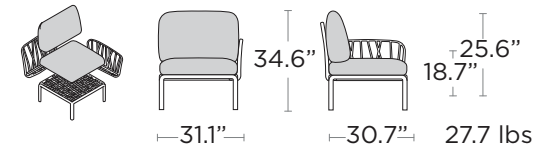

CUSHIONS GRIGIO

FRAME BIANCO.00

FRAME ANTRACITE.02

LOUNGE SEATING

2 ARM CHAIR
40371 + COLOR CODE
LIST:\$860 EA.
SELL:\$560 EA.

END MODULE L or R
40372 + COLOR CODE
LIST:\$790 EA.
SELL:\$515 EA.

ARMLESS MODULE
40373 + COLOR CODE
LIST:\$730 EA.
SELL:\$475 EA.