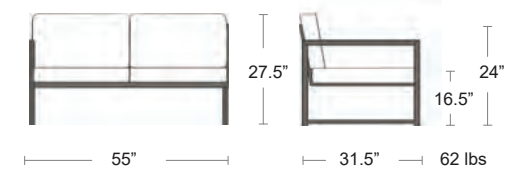

RIGHT MODULE
URBAN 02R
LEFT MODULE
URBAN 02L
LIST:$2530 EA.
SELL:$1650 EA.