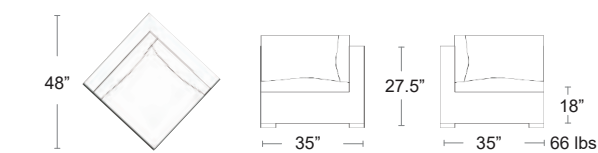

Skyline Modular Collection

SKY BOX
SKY-BOX 2.0
LIST:$2880 EA.
SELL:$1875 EA.

SOFA
SKY-581
LIST:$3500 EA.
SELL:$2275 EA.

LOVE SEAT
SKY-582
LIST:$2500 EA.
SELL:$1625 EA.

CLUB CHAIR
SKY-583
LIST:$1710 EA.
SELL:$1110 EA.

LONG SOFA
SKY LONG
LIST:$5100 EA.
SELL:$3315 EA.

RIGHT & LEFT
SKY-02R-02L-14
LIST:$2550 EA.
SELL:$1660 EA.

DOUBLE ARMLESS
SKY-02A
LIST:$2400 EA.
SELL:$1560 EA.

CORNER
SKY-00C
LIST:$1680 EA.
SELL:$1100 EA.

SLIPPER
SKY-00A
LIST:$1360 EA.
SELL:$885 EA.