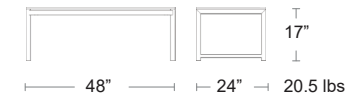

Coffe Table
BUM-TEAK.COFFEE

LIST: \$1000 EA.
SELL: \$650 EA.

Side Table
BUM-TEAK.SIDE

LIST: \$680 EA.
SELL: \$445 EA.

Cube Side Table/Stool
BUM-TEAK.CUBE

LIST: \$650 EA.
SELL: \$425 EA.

TEAK

LOUNGE TABLES