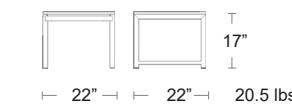

Urban Collection

Powder coated, Welded aluminum frame

LIST:$1200 EA.
SELL:$780 EA.

SIDE TABLE
URBAN-22SQ

LIST:$750 EA.
SELL:$490 EA.