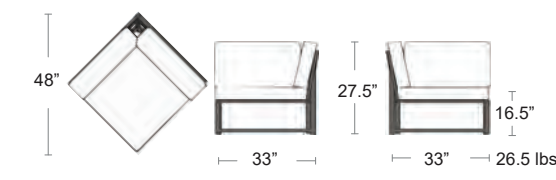

RIGHT MODULE
URBAN 02R
LEFT MODULE
URBAN 02L
LIST:\$2530 EA.
SELL:\$1650 EA.

CORNER
URBAN-00C
LIST:\$1670 EA.
SELL:\$1090 EA.

ARMLESS
URBAN-00A
LIST:\$1400 EA.
SELL:\$910 EA.

LOUNGE SEATING

VENUS DOLPHIN

City View Deep Seating Collection