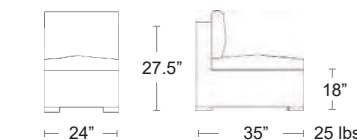

Skyline Modular Collection

SKY BOX
SKY-BOX 2.0
LIST:$2880 EA.
SELL:$1875 EA.

SOFA
SKY-581
LIST:$3500 EA.
SELL:$2275 EA.

LOVE SEAT
SKY-582
LIST:$2500 EA.
SELL:$1625 EA.

CLUB CHAIR
SKY-583
LIST:$1710 EA.
SELL:$1110 EA.

LONG SOFA
SKY LONG
LIST:$5100 EA.
SELL:$3315 EA.

RIGHT & LEFT
SKY-02R-02L-14
LIST:$2550 EA.
SELL:$1660 EA.

DOUBLE ARMLESS
SKY-02A
LIST:$2400 EA.
SELL:$1560 EA.

CORNER
SKY-00C
LIST:$1680 EA.
SELL:$1100 EA.

SLIPPER
SKY-00A
LIST:$1360 EA.
SELL:$885 EA.