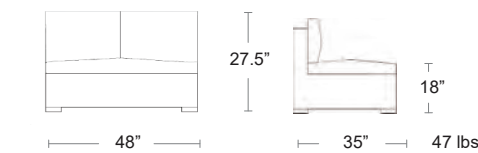

Skyline Modular Collection

SKY BOX
SKY-BOX 2.0
LIST:$2880 EA.
SELL:$1875 EA.

SOFA
SKY-581
LIST:$3500 EA.
SELL:$2275 EA.

LOVE SEAT
SKY-582
LIST:$2500 EA.
SELL:$1625 EA.

CLUB CHAIR
SKY-583
LIST:$1710 EA.
SELL:$1110 EA.

LONG SOFA
SKY LONG
LIST:$5100 EA.
SELL:$3315 EA.

RIGHT & LEFT
SKY-02R-02L-14
LIST:$2550 EA.
SELL:$1660 EA.

DOUBLE ARMLESS
SKY-02A
LIST:$2400 EA.
SELL:$1560 EA.

CORNER
SKY-00C
LIST:$1680 EA.
SELL:$1100 EA.

SLIPPER
SKY-00A
LIST:$1360 EA.
SELL:$885 EA.