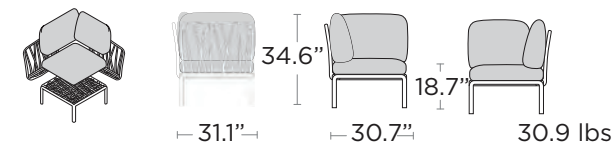

CUSHIONS GRIGIO

FRAME BIANCO.00

FRAME ANTRACITE.02

LOUNGE SEATING

2 ARM CHAIR
40371 + COLOR CODE
LIST:\$860 EA.
SELL:\$560 EA.

END MODULE L or R
40372 + COLOR CODE
LIST:\$790 EA.
SELL:\$515 EA.

ARMLESS MODULE
40373 + COLOR CODE
LIST:\$730 EA.
SELL:\$475 EA.