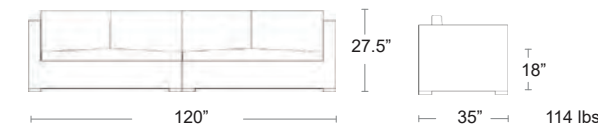

Skyline Modular Collection

SKY BOX
SKY-BOX 2.0
LIST:$2880 EA.
SELL:$1875 EA.

SOFA
SKY-581
LIST:$3500 EA.
SELL:$2275 EA.

LOVE SEAT
SKY-582
LIST:$2500 EA.
SELL:$1625 EA.

CLUB CHAIR
SKY-583
LIST:$1710 EA.
SELL:$1110 EA.

LONG SOFA
SKY LONG
LIST:$5100 EA.
SELL:$3315 EA.

RIGHT & LEFT
SKY-02R-02L-14
LIST:$2550 EA.
SELL:$1660 EA.

DOUBLE ARMLESS
SKY-02A
LIST:$2400 EA.
SELL:$1560 EA.

CORNER
SKY-00C
LIST:$1680 EA.
SELL:$1100 EA.

SLIPPER
SKY-00A
LIST:$1360 EA.
SELL:$885 EA.