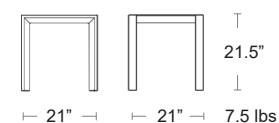

LIST:\$740 EA.
SELL:\$480 EA.

City View Collection

Powder coated, welded Aluminum frame,

CONSOLE TABLE
CITY-2050T

LIST:\$800 EA.
SELL:\$520 EA.

COFFE TABLE
CITY-2442

LIST:\$690 EA.
SELL:\$450 EA.

SIDE TABLE
CITY-20SQ