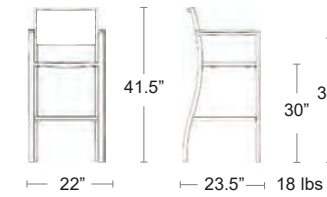

Marco Wicker - Arm

516B + COLOR CODE

LIST: \$440 EA.
SELL: \$290 EA.

Marco Wicker - Armless

517B + COLOR CODE

LIST: \$360 EA.
SELL: \$235 EA.

BAR STOOLS

Net Bar