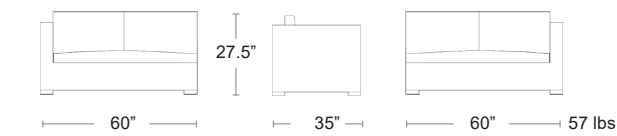

Skyline Modular Collection

SKY BOX
SKY-BOX 2.0
LIST:$2880 EA.
SELL:$1875 EA.

SOFA
SKY-581
LIST:$3500 EA.
SELL:$2275 EA.

LOVE SEAT
SKY-582
LIST:$2500 EA.
SELL:$1625 EA.

CLUB CHAIR
SKY-583
LIST:$1710 EA.
SELL:$1110 EA.

LONG SOFA
SKY LONG
LIST:$5100 EA.
SELL:$3315 EA.

RIGHT & LEFT
SKY-02R-02L-14
LIST:$2550 EA.
SELL:$1660 EA.

DOUBLE ARMLESS
SKY-02A
LIST:$2400 EA.
SELL:$1560 EA.

CORNER
SKY-00C
LIST:$1680 EA.
SELL:$1100 EA.

SLIPPER
SKY-00A
LIST:$1360 EA.
SELL:$885 EA.