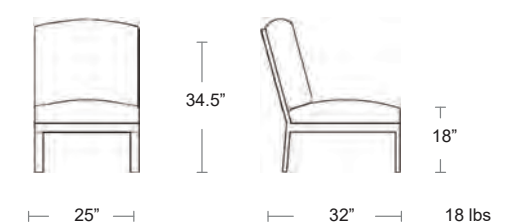

SLIPPER
CITY-00A
LIST:$1140 EA.
SELL:**$740 EA.**