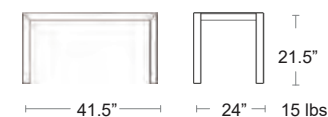

LIST:\$740 EA.
SELL:\$480 EA.

City View Collection

Powder coated, welded Aluminum frame,

CONSOLE TABLE
CITY-2050T

LIST:\$800 EA.
SELL:\$520 EA.

COFFE TABLE
CITY-2442

LIST:\$690 EA.
SELL:\$450 EA.

SIDE TABLE
CITY-20SQ