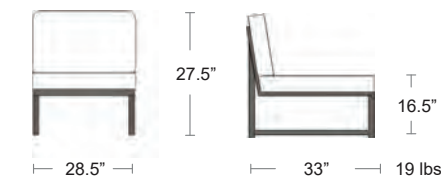

ARMLESS
URBAN-00A
LIST:$1400 EA.
SELL:$910 EA.