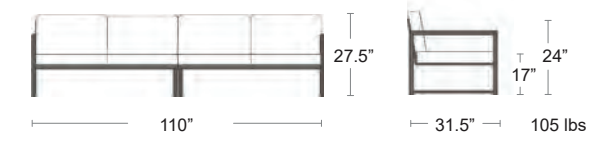

LONG SOFA
URBAN LONG
LIST:$5050 EA.
SELL:$3300 EA.